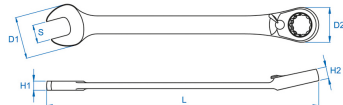

3732M

M

Clé mixte à cliquet réversible métrique

- Métrique
- Oeil incliné à 13°
- Angle de reprise de 5°
- Réversible
- Finition chromée polie

	Dimension (mm)	D1 (mm)	D2 (mm)	H1 (mm)	H2 (mm)	l (mm)	Poids (g)
373214M	14	29,2	27	6,8	9	191	105
373215M	15	31,3	28,3	7	9,4	200	118
373216M	16	33,4	30	7,2	9,9	208	144
373218M	18	37,6	32,6	8,2	10,7	237	205
373207M	7	16,7	16,6	4,6	6,5	140	34