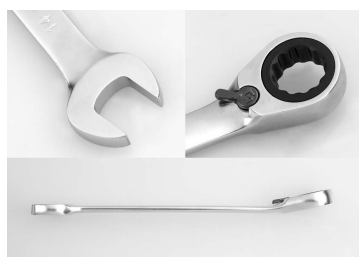

3732M

M

Clé mixte à cliquet réversible métrique

- Métrique
- Oeil incliné à 13°
- Angle de reprise de 5°
- Réversible
- Finition chromée polie

	Dimension (mm)	D1 (mm)	D2 (mm)	H1 (mm)	H2 (mm)	l (mm)	Poids (g)
373214M	14	29,2	27	6,8	9	191	105
373215M	15	31,3	28,3	7	9,4	200	118
373216M	16	33,4	30	7,2	9,9	208	144
373218M	18	37,6	32,6	8,2	10,7	237	205
373207M	7	16,7	16,6	4,6	6,5	140	34