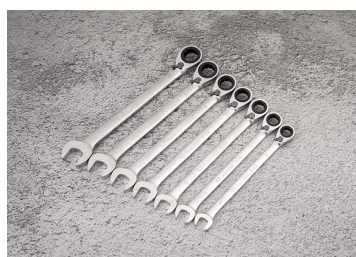

3732M

M

Clé mixte à cliquet réversible métrique

- Métrique
- Oeil incliné à 13°
- Angle de reprise de 5°
- Réversible
- Finition chromée polie

	Dimension (mm)	D1 (mm)	D2 (mm)	H1 (mm)	H2 (mm)	l (mm)	Poids (g)
373214M	14	29,2	27	6,8	9	191	105
373215M	15	31,3	28,3	7	9,4	200	118
373216M	16	33,4	30	7,2	9,9	208	144
373218M	18	37,6	32,6	8,2	10,7	237	205
373207M	7	16,7	16,6	4,6	6,5	140	34