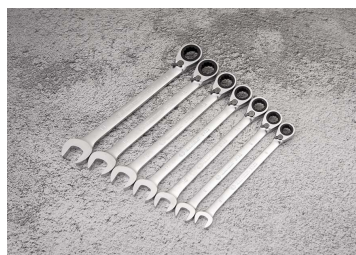

3732M

M

Clé mixte à cliquet réversible métrique

- Métrique
- Oeil incliné à 13°
- Angle de reprise de 5°
- Réversible
- Finition chromée polie

	Dimension (mm)	D1 (mm)	D2 (mm)	H1 (mm)	H2 (mm)	l (mm)	Poids (g)
373214M	14	29,2	27	6,8	9	191	105
373215M	15	31,3	28,3	7	9,4	200	118
373216M	16	33,4	30	7,2	9,9	208	144
373218M	18	37,6	32,6	8,2	10,7	237	205
373207M	7	16,7	16,6	4,6	6,5	140	34