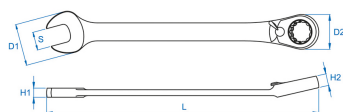

3732S

S Clé mixte à cliquet réversible en pouces

- En pouces
- Oeil incliné à 15°
- Angle de reprise de 5°
- Réversible
- Finition chromée polie

	Dimension (pouces)	D1 (mm)	D2 (mm)	H1 (mm)	H2 (mm)	l (mm)	Poids (g)
373210S	5/16"	16.7	16.6	4.6	6.5	140	20
373212S	3/8"	20.8	20	5.3	7.3	159	40
373214S	7/16"	23.8	21.8	5.6	7.7	165	60
373216S	1/2"	27.1	24.7	6.4	8.6	178	95
373218S	9/16"	29.2	27	6.8	9	191	110
373220S	5/8"	33.4	30	7.2	9.9	208	160
373222S	11/16"	35.5	31.8	7.7	10.3	226	175
373224S	3/4"	39.7	33.8	8.8	11.2	248	220
373228S	7/8"	46	40	9	13	290	320
373230S	15/16"	52.5	46	10	14.5	323	465