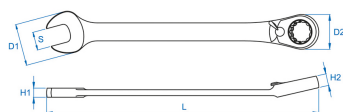

Dimension (pouces)	D1 (mm)	D2 (mm)	H1 (mm)	H2 (mm)	l (mm)	Poids (g)
373210S	5/16"	16.7	16.6	4.6	6.5	140	20
373212S	3/8"	20.8	20	5.3	7.3	159	40
373214S	7/16"	23.8	21.8	5.6	7.7	165	60
373216S	1/2"	27.1	24.7	6.4	8.6	178	95
373218S	9/16"	29.2	27	6.8	9	191	110
373220S	5/8"	33.4	30	7.2	9.9	208	160
373222S	11/16"	35.5	31.8	7.7	10.3	226	175
373224S	3/4"	39.7	33.8	8.8	11.2	248	220
373228S	7/8"	46	40	9	13	290	320
373230S	15/16"	52.5	46	10	14.5	323	465