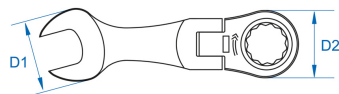

### M Clé mixte à cliquet à tête articulée courte métrique

- Métrique
- Tête articulée
- Angle de reprise à 5°
- Finition chromée polie

	Longueur L (mm)	Dimension (mm)	D1 (mm)	D2 (mm)	H1 (mm)	H2 (mm)	Poids (g)
373308M	91.6	8	17.3	17	4.7	7.25	52
373311M	104	11	25.4	23.6	6.6	8.7	73
373312M	104	12	25.4	23.8	6.15	8.8	76
373314M	113.6	14	29.7	27.8	6.55	8.7	95
373315M	121	15	33.6	30.7	7.8	10.4	95
373316M	119.8	16	33.8	30.5	7.45	10.4	133
373317M	123.6	17	35.1	32	8.1	10.3	152
373318M	138.3	18	39.1	34.7	8.5	10.6	187
373319M	137.7	19	39.4	34.6	8.85	10.6	190