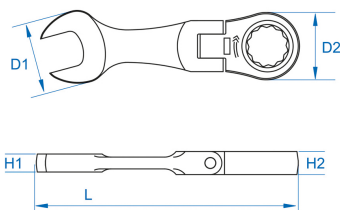

3733M

M Clé mixte à cliquet à tête articulée courte métrique

- Métrique
- Tête articulée
- Angle de reprise à 5°
- Finition chromée polie

	Longueur L (mm)	Dimension (mm)	D1 (mm)	D2 (mm)	H1 (mm)	H2 (mm)	Poids (g)
373308M	91.6	8	17.3	17	4.7	7.25	52
373311M	104	11	25.4	23.6	6.6	8.7	73
373312M	104	12	25.4	23.8	6.15	8.8	76
373314M	113.6	14	29.7	27.8	6.55	8.7	95
373315M	121	15	33.6	30.7	7.8	10.4	95
373316M	119.8	16	33.8	30.5	7.45	10.4	133
373317M	123.6	17	35.1	32	8.1	10.3	152
373318M	138.3	18	39.1	34.7	8.5	10.6	187
373319M	137.7	19	39.4	34.6	8.85	10.6	190