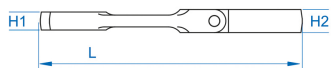

### M Clé mixte à cliquet à tête articulée courte métrique

- Métrique
- Tête articulée
- Angle de reprise à 5°
- Finition chromée polie

	Longueur L (mm)	Dimension (mm)	D1 (mm)	D2 (mm)	H1 (mm)	H2 (mm)	Poids (g)
373308M	91.6	8	17.3	17	4.7	7.25	52
373311M	104	11	25.4	23.6	6.6	8.7	73
373312M	104	12	25.4	23.8	6.15	8.8	76
373314M	113.6	14	29.7	27.8	6.55	8.7	95
373315M	121	15	33.6	30.7	7.8	10.4	95
373316M	119.8	16	33.8	30.5	7.45	10.4	133
373317M	123.6	17	35.1	32	8.1	10.3	152
373318M	138.3	18	39.1	34.7	8.5	10.6	187
373319M	137.7	19	39.4	34.6	8.85	10.6	190