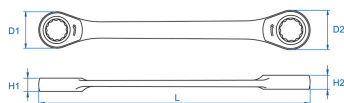

3736M

M Clé polygonale à cliquet métrique

- Métrique
- Droite
- Angle de reprise de 5°
- Non réversible
- Finition chromée polie

	Dimension (mm)	D1 (mm)	D2 (mm)	H1 (mm)	H2 (mm)	l (mm)	Poids (g)
37360809M	8x9	16,8	20,2	6,5	6,9	128	45
37361618M	16x18	29,5	33,5	9,9	10,7	210	190