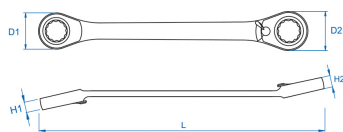

### M Clé polygonale à cliquet réversible métrique

- Métrique
- Oeil incliné à 13°
- Angle de reprise de 5°
- Réversible
- Finition chromée polie

	Dimension (mm)	D1 (mm)	D2 (mm)	H1 (mm)	H2 (mm)	l (mm)	Poids (g)
37370607M	6x7	14,2	17,2	6,3	6,5	115	36
37370809M	8x9	16,8	20,2	6,5	6,9	128	45
37371415M	14x15	26,5	29,5	9	9,4	190	130
37372123M	21x23	40	46	13	14,5	260	408