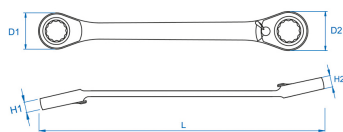

3737M

M Clé polygonale à cliquet réversible métrique

- Métrique
- Oeil incliné à 13°
- Angle de reprise de 5°
- Réversible
- Finition chromée polie

	Dimension (mm)	D1 (mm)	D2 (mm)	H1 (mm)	H2 (mm)	l (mm)	Poids (g)
37370607M	6x7	14,2	17,2	6,3	6,5	115	36
37370809M	8x9	16,8	20,2	6,5	6,9	128	45
37371415M	14x15	26,5	29,5	9	9,4	190	130
37372123M	21x23	40	46	13	14,5	260	408