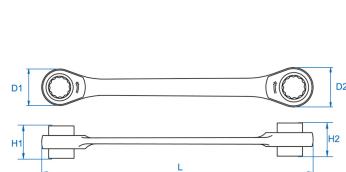

3739M

M

Clé polygonale à cliquet et à 4 dimensions métriques

- Métrique
- Droite
- 4 dimensions en 1 clé
- Angle de reprise à 5°
- Réversible
- Finition chromée polie

	Longueur L (mm)	Dimension (mm)	D1 (mm)	D2 (mm)	H1 (mm)	H2 (mm)	Poids (g)
37390811M	145	8x9x10x11	21.7	23.45	13.8	17.7	80
37391419M	225	14x17x18x19	32.6	35.45	19.35	21.15	234
37391619M	225	16x17x18x19	32.65	35.2	19.3	21.2	232
37391019M	205	10x13x17x19	25.50	36	15.20	21.25	188