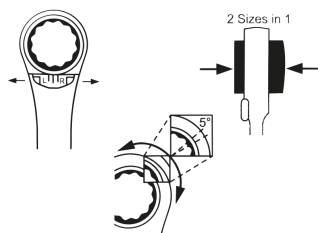

3739M

M

Clé polygonale à cliquet et à 4 dimensions métriques

- Métrique
- Droite
- 4 dimensions en 1 clé
- Angle de reprise à 5°
- Réversible
- Finition chromée polie

	Longueur L (mm)	Dimension (mm)	D1 (mm)	D2 (mm)	H1 (mm)	H2 (mm)	Poids (g)
37390811M	145	8x9x10x11	21.7	23.45	13.8	17.7	80
37391419M	225	14x17x18x19	32.6	35.45	19.35	21.15	234
37391619M	225	16x17x18x19	32.65	35.2	19.3	21.2	232
37391019M	205	10x13x17x19	25.50	36	15.20	21.25	188