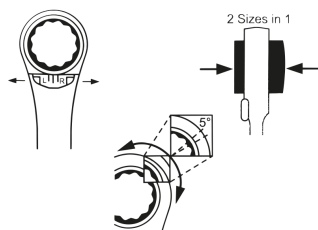

### Clé polygonale à cliquet et à 4 dimensions métriques

- Métrique
- Droite
- 4 dimensions en 1 clé
- Angle de reprise à 5°
- Réversible
- Finition chromée polie

	Longueur L (mm)	Dimension (mm)	D1 (mm)	D2 (mm)	H1 (mm)	H2 (mm)	Poids (g)
37390811M	145	8x9x10x11	21.7	23.45	13.8	17.7	80
37391419M	225	14x17x18x19	32.6	35.45	19.35	21.15	234
37391619M	225	16x17x18x19	32.65	35.2	19.3	21.2	232
37391019M	205	10x13x17x19	25.50	36	15.20	21.25	188