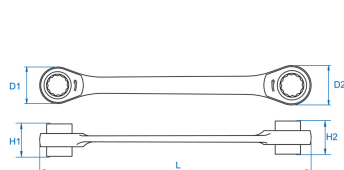

### Clé polygonale à cliquet et à 4 dimensions métriques

- Métrique
- Droite
- 4 dimensions en 1 clé
- Angle de reprise à 5°
- Réversible
- Finition chromée polie

	Longueur L (mm)	Dimension (mm)	D1 (mm)	D2 (mm)	H1 (mm)	H2 (mm)	Poids (g)
37390811M	145	8x9x10x11	21.7	23.45	13.8	17.7	80
37391419M	225	14x17x18x19	32.6	35.45	19.35	21.15	234
37391619M	225	16x17x18x19	32.65	35.2	19.3	21.2	232
37391019M	205	10x13x17x19	25.50	36	15.20	21.25	188