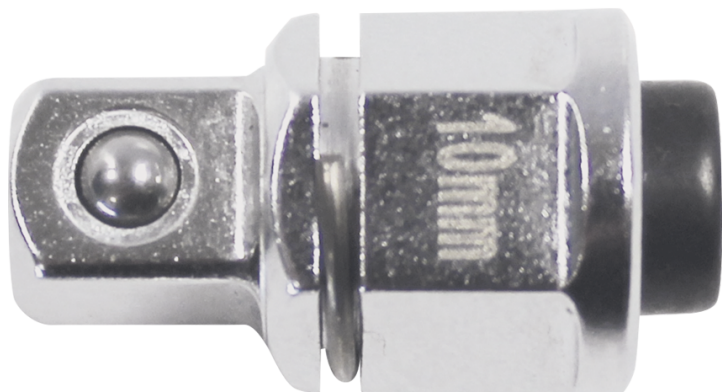

373202R

Adaptateur porte-douille 1/4" pour clé à cliquet 10 mm

- Pour utiliser des douilles 1/4"
- S'insère dans l'oeil d'une clé polygonale de 10 mm
- Finition chromée polie

373202R

Carré d'entraînement

1/4"

Poids (g)

7