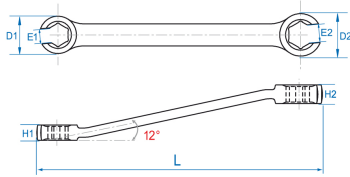

5930

S Clé à tuyauter en pouces 6 pans

DIN 3118

- En pouces
- Oeil incliné à 12°
- 6 pans
- Finition chromée polie

	Dimension (pouces)	L (mm)	Poids (g)
59301012	5/16"x3/8"	130	53
59301214	3/8"x7/16"	150	78
59301618	1/2"x9/16"	170	102
59301820	9/16"x5/8"	190	132
59302224	11/16"x3/4"	210	170
59302428	3/4"x7/8"	230	218
59301416	7/16"x1/2"	170	106