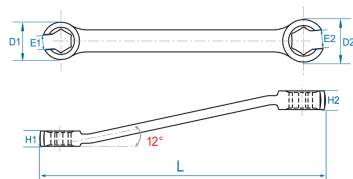

5930

S Clé à tuyauter en pouces 6 pans

DIN 3118

- En pouces
- Oeil incliné à 12°
- 6 pans
- Finition chromée polie

	Dimension (pouces)	L (mm)	Poids (g)
59301012	5/16"x3/8"	130	53
59301214	3/8"x7/16"	150	78
59301618	1/2"x9/16"	170	102
59301820	9/16"x5/8"	190	132
59302224	11/16"x3/4"	210	170
59302428	3/4"x7/8"	230	218
59301416	7/16"x1/2"	170	106