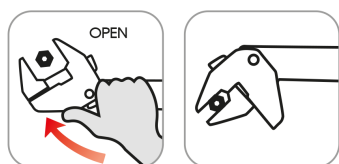

### Clé à molette rapide

- Métrique et pouce
- Finition chromée
- Reprise rapide de la mâchoire
- Réglage d'un doigt par simple poussé de la tête

Ouverture de la mâchoire  
(mm)

L (mm)

Poids (g)

360112R

10~30