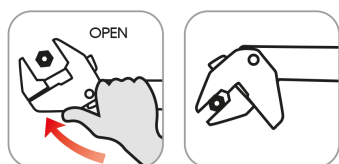

3601R

Clé à molette rapide

- Métrique et pouce
- Finition chromée
- Reprise rapide de la mâchoire
- Réglage d'un doigt par simple poussé de la tête

Ouverture de la mâchoire
(mm)

L (mm)

Poids (g)

360112R

10~30