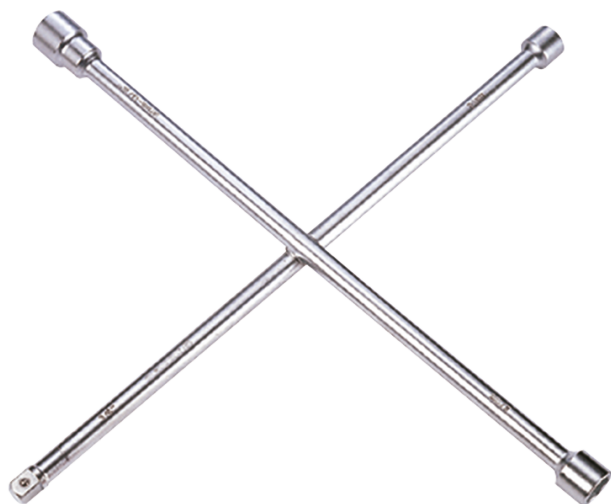

1993

M

Clé en croix métrique

DIN 3119, ISO 6788

- Métrique
- Clé démonte-roue
- Carré conducteur 3/4"
- Finition chromée

Dimension (mm)

Carré conducteur

L (mm)

Poids (g)

19932427

24, 27, 32

3/4"

700

4333