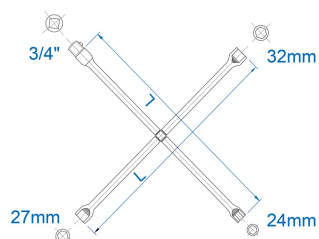

1993

M

Clé en croix métrique

DIN 3119, ISO 6788

- Métrique
- Clé démonte-roue
- Carré conducteur 3/4"
- Finition chromée

Dimension (mm)

Carré conducteur

L (mm)

Poids (g)

19932427

24, 27, 32

3/4"

700

4333