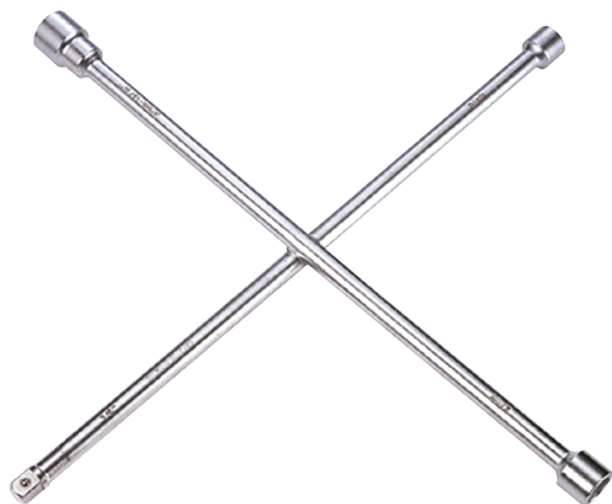

1993

M

Clé en croix métrique

DIN 3119, ISO 6788

- Métrique
- Clé démonte-roue
- Carré conducteur 3/4"
- Finition chromée

Dimension (mm)

Carré conducteur

L (mm)

Poids (g)

19932427

24, 27, 32

3/4"

700

4333