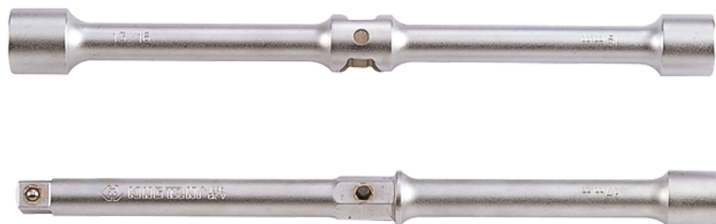

1996

M

Clé en croix métrique

PAT 192461

- Métrique
- Clé démonte-roue
- Carré conducteur 1/2"
- Compacte
- Finition chromée

	Dimension (mm)	Dimension (pouces)	Carré conducteur	L (mm)	Poids (g)
19961721	17, 19	13/16"	1/2"	300	1100