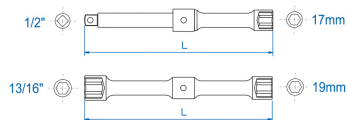

1996

M

Clé en croix métrique

PAT 192461

- Métrique
- Clé démonte-roue
- Carré conducteur 1/2"
- Compacte
- Finition chromée

	Dimension (mm)	Dimension (pouces)	Carré conducteur	L (mm)	Poids (g)
19961721	17, 19	13/16"	1/2"	300	1100