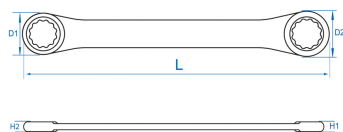

19C0

M

Clé polygonale droite métrique

- Métrique
- Oeil 12 pans
- Finition chromée polie

	Dimension (mm)	D1 (mm)	D2 (mm)	H1 (mm)	H2 (mm)	L (mm)	Poids (g)
19C00607	6x7	10.43	11.66	4.86	4.96	121	17
19C00809	8x9	13.04	16.35	6.07	6.35	137	27
19C01011	10x11	16.66	19.84	7.77	7.73	154	51
19C01213	12x13	19.87	22	8.5	8.77	164	70
19C01415	14x15	22.26	25.09	8.44	8.57	182	92
19C01617	16x17	24.81	26.28	9.83	10.05	211	118
19C01819	18x19	27.6	28.53	10.59	10.57	226	151
19C02022	20x22	30.26	33.23	11.93	11.94	240	187
19C02123	21x23	31.74	35.04	12.37	12.54	255	242
19C02426	24x26	36.39	39.14	11.89	11.69	270	290
19C02528	25x28	37.51	41.11	13.01	13.07	285	339
19C03032	30x32	45.09	48.12	14.11	14.18	335	520