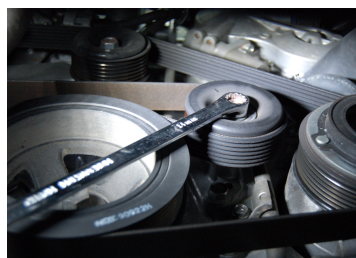

19B0

M

Clé polygonale droite longue métrique

- Métrique
- Oeil 12 Pans
- Finition chromée polie

	D1 (mm)	D2 (mm)	Dimension de l'empreinte (mm)	L (mm)	Poids (g)
19B00810	12.5	15	8 x 10	235	72
19B01011	14.3	17	10 x 11	291	95
19B01012	14.3	17	10 x 12	291	95
19B01113	17.8	20.3	11 x 13	328	157
19B01214	17.8	20.3	12 x 14	328	157
19B01315	20.2	23.3	13 x 15	368	217
19B01417	20.2	23.3	14 x 17	368	217
19B01618	23.7	26.6	16 x 18	407	284
19B01719	23.7	26.6	17 x 19	407	284
19B01921	27.5	29.7	19 x 21	415	376
19B02224	31.3	34	22 x 24	430	482