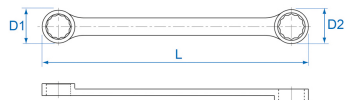

19B0

M

Clé polygonale droite longue métrique

- Métrique
- Oeil 12 Pans
- Finition chromée polie

	D1 (mm)	D2 (mm)	Dimension de l'empreinte (mm)	L (mm)	Poids (g)
19B00810	12.5	15	8 x 10	235	72
19B01011	14.3	17	10 x 11	291	95
19B01012	14.3	17	10 x 12	291	95
19B01113	17.8	20.3	11 x 13	328	157
19B01214	17.8	20.3	12 x 14	328	157
19B01315	20.2	23.3	13 x 15	368	217
19B01417	20.2	23.3	14 x 17	368	217
19B01618	23.7	26.6	16 x 18	407	284
19B01719	23.7	26.6	17 x 19	407	284
19B01921	27.5	29.7	19 x 21	415	376
19B02224	31.3	34	22 x 24	430	482