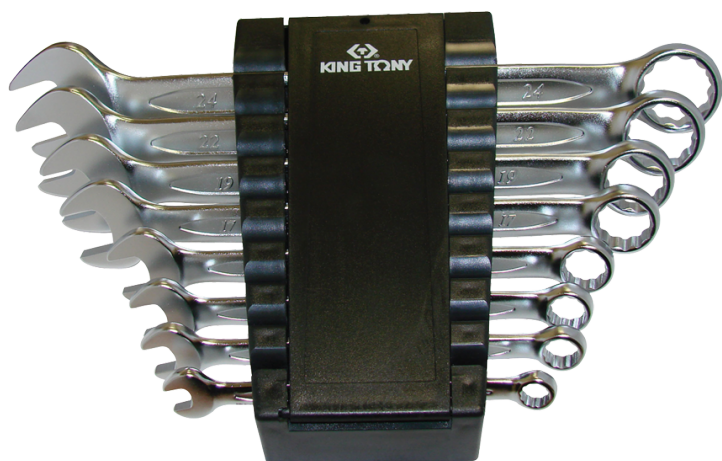

## 1238MR

**M** Rack de clés mixtes métriques - 8 pièces

Poids (kg) : 0.85

Series

Content

1060

8, 9, 10, 11, 12, 13, 17, 19