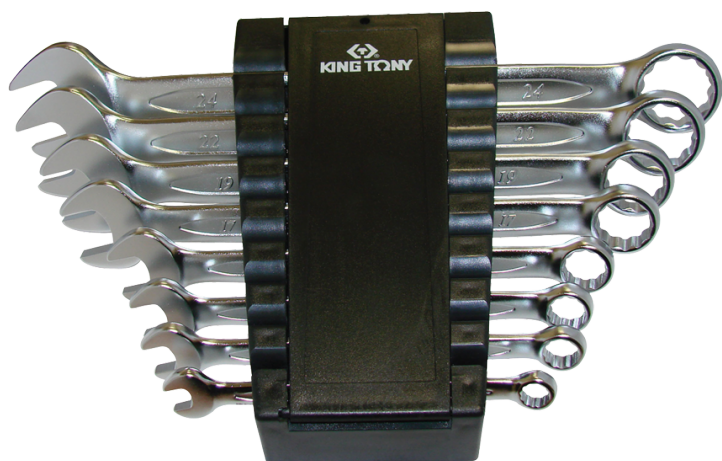

1238MR

M Rack de clés mixtes métriques - 8 pièces

Poids (kg) : 0.85

Series

Content

1060

8, 9, 10, 11, 12, 13, 17, 19