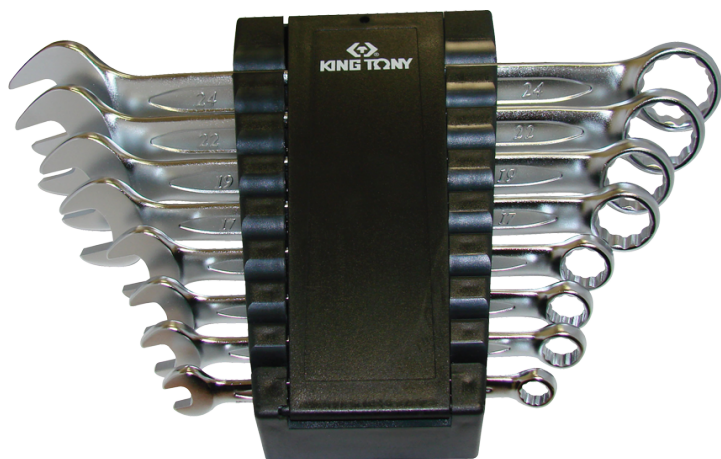

## 1248MR

**M** Rack de clés mixtes métriques - 8 pièces

Poids (kg) : 1.3

Series

Content

1060

8, 10, 11, 13, 17, 19, 22, 24