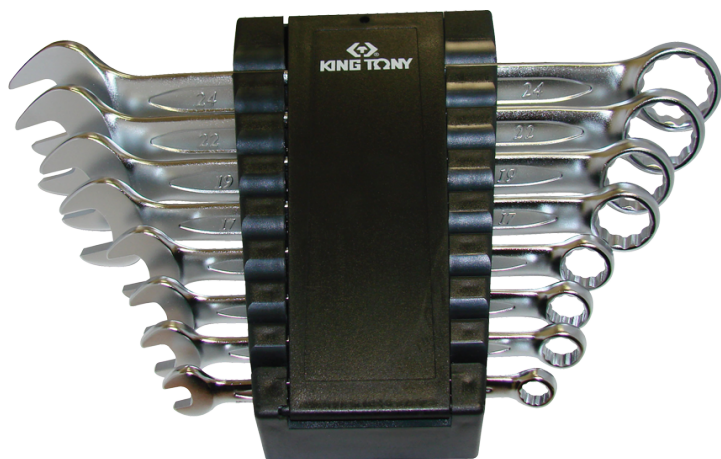

1248MR

M Rack de clés mixtes métriques - 8 pièces

Poids (kg) : 1.3

Series

Content

1060

8, 10, 11, 13, 17, 19, 22, 24