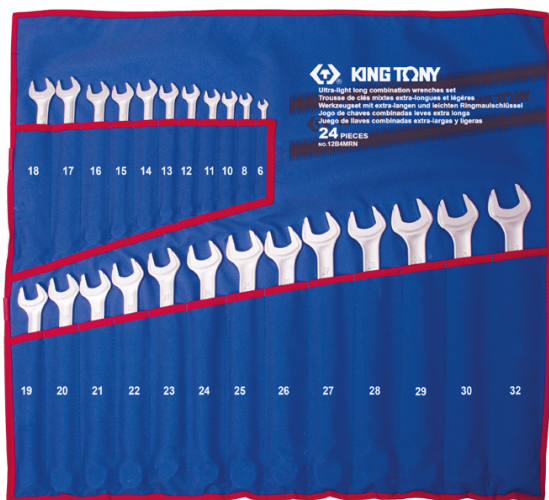

12B4MRN

M Trousse de clés mixtes longues et légères - 24 pièces

DIN3113/ISO7738

Poids (kg) : 7

- Trousse en polyester
- Fourche renforcée, inclinée à 15°
- Œil incliné à 13°
- I-beam : profilé en forme de I inspiré de la technologie des poutres IPN

Series

Content

1061

6 , 8 , 10 , 11 , 12 , 13 , 14 , 15 , 16 , 17 ,
18 , 19 , 20 , 21 , 22 , 23 , 24 , 25 , 26 , 27 ,
28 , 29 , 30 , 32