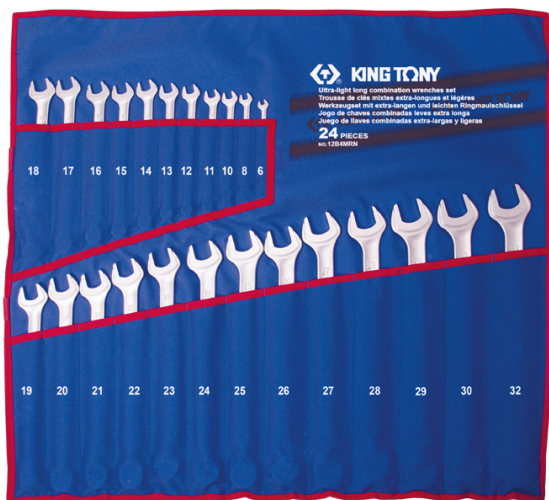

## 12B4MRN

### M Trousse de clés mixtes longues et légères - 24 pièces

DIN3113/ISO7738

Poids (kg) : 7

- Trousse en polyester
- Fourche renforcée, inclinée à 15°
- Œil incliné à 13°
- I-beam : profilé en forme de I inspiré de la technologie des poutres IPN

Series

Content

1061

6 , 8 , 10 , 11 , 12 , 13 , 14 , 15 , 16 , 17 ,  
18 , 19 , 20 , 21 , 22 , 23 , 24 , 25 , 26 , 27 ,  
28 , 29 , 30 , 32