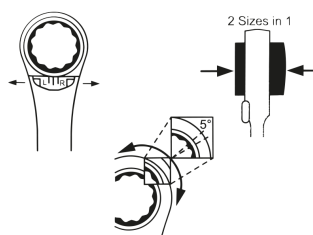

14902MR

M Jeu de clés polygonales à cliquet à 4 dimensions métriques - 2 pièces

Poids (kg) : 0.377

- Clés polygonales à cliquet et à 4 dimensions

Series

Content

3739M

8x10x12x13 - 16x17x18x19