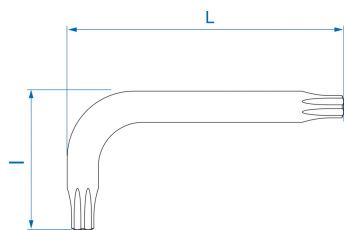

Empreinte (N°)	L (mm)	l (mm)	Poids (g)
114310R	T10	46	16	3.5
114315R	T15	53	16	5.5
114320R	T20	58	19	8
114325R	T25	65	20	11
114327R	T27	72	24	15
114330R	T30	80	29	24.5
114340R	T40	90	35	39
114345R	T45	102	39	57
114350R	T50	115	41	80