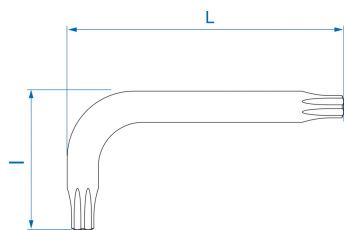

1143R

Clé mâle TORX® courte

- Version : courte
- Acier SNCM +V
- Finition chromée polie

	Empreinte (N°)	L (mm)	l (mm)	Poids (g)
114310R	T10	46	16	3.5
114315R	T15	53	16	5.5
114320R	T20	58	19	8
114325R	T25	65	20	11
114327R	T27	72	24	15
114330R	T30	80	29	24.5
114340R	T40	90	35	39
114345R	T45	102	39	57
114350R	T50	115	41	80