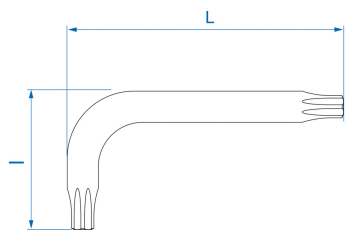

### Clé mâle TORX® longue

- Version : longue
- Acier SNCM +V
- Finition chromée polie

	Empreinte (N°)	L (mm)	l (mm)	Poids (g)
112310R	T10	92	18	6
112315R	T15	103	20	9
112320R	T20	115	22	12
112325R	T25	130	25	18
112327R	T27	146	29	25
112330R	T30	165	35	40
112340R	T40	182	40	61
112345R	T45	202	45	89
112350R	T50	225	49	126