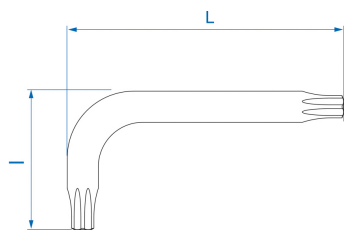

1123R

Clé mâle TORX® longue

- Version : longue
- Acier SNCM +V
- Finition chromée polie

|  | Empreinte (N°) | L (mm) | l (mm) | Poids (g) |
|---|----------------|--------|--------|-----------|
| 112310R | T10 | 92 | 18 | 6 |
| 112315R | T15 | 103 | 20 | 9 |
| 112320R | T20 | 115 | 22 | 12 |
| 112325R | T25 | 130 | 25 | 18 |
| 112327R | T27 | 146 | 29 | 25 |
| 112330R | T30 | 165 | 35 | 40 |
| 112340R | T40 | 182 | 40 | 61 |
| 112345R | T45 | 202 | 45 | 89 |
| 112350R | T50 | 225 | 49 | 126 |