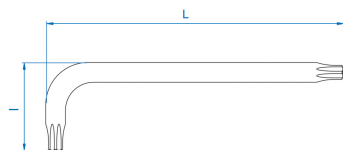

1147R

Clé mâle RESISTORX® courte

- Version courte
- Acier SNCM +V
- Finition chromée polie

	Empreinte (N°)	L (mm)	l (mm)	Poids (g)
114710R	T10H	46	16	3.5
114715R	T15H	53	16	5.5
114720R	T20H	58	19	8
114725R	T25H	65	20	11
114727R	T27H	72	24	15
114730R	T30H	80	29	24.5
114740R	T40H	90	35	39
114745R	T45H	102	39	57
114750R	T50H	115	41	80