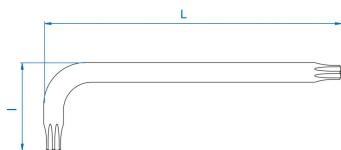

1127R

Clé mâle RESISTORX® longue

- Version Longue
- Acier SNCM +V
- Finition chromée polie

	Empreinte (N°)	L (mm)	l (mm)	Poids (g)
112710R	T10H	92	18	5
112715R	T15H	103	20	8
112720R	T20H	115	22	12
112725R	T25H	130	25	17
112727R	T27H	146	29	25
112730R	T30H	165	35	40
112740R	T40H	182	40	60
112745R	T45H	202	45	89
112750R	T50H	225	49	126