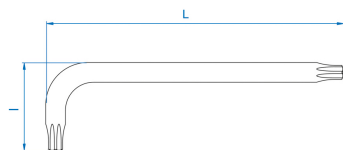

## 1127R

### Clé mâle RESISTORX® longue

- Version Longue
- Acier SNCM +V
- Finition chromée polie

	Empreinte (N°)	L (mm)	l (mm)	Poids (g)
112710R	T10H	92	18	5
112715R	T15H	103	20	8
112720R	T20H	115	22	12
112725R	T25H	130	25	17
112727R	T27H	146	29	25
112730R	T30H	165	35	40
112740R	T40H	182	40	60
112745R	T45H	202	45	89
112750R	T50H	225	49	126