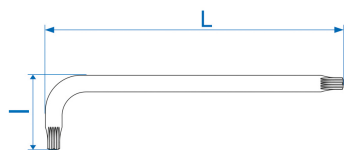

1126M

Clé mâle XZN® longue

- Version longue
- Acier SNCM +V
- Finition chromée polie

	Empreinte (N°)	L (mm)	l (mm)	Poids (g)
112605M	M5	165	33	28.2
112606M	M6	186	38	46.4
112608M	M8	208	44	90
112610M	M10	234	50	159.6
112612M	M12	264	53	237.8