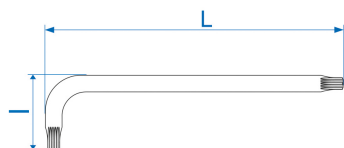

1126M

Clé mâle XZN® longue

- Version longue
- Acier SNCM +V
- Finition chromée polie

	Empreinte (N°)	L (mm)	l (mm)	Poids (g)
112605M	M5	165	33	28.2
112606M	M6	186	38	46.4
112608M	M8	208	44	90
112610M	M10	234	50	159.6
112612M	M12	264	53	237.8