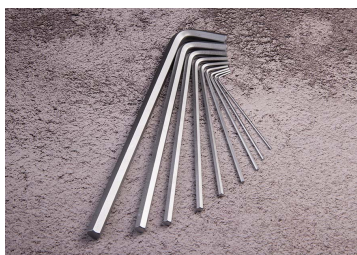

20209MR

M Jeu de clés mâles 6 pans extra longues métriques en étui - 9 pièces

Poids (kg) : 0.49

Series

Content

1125M

H1.5 , H2 , H2.5 , H3 , H4 , H5 , H6 , H8 , H10