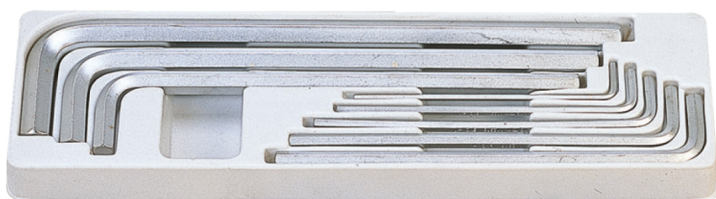

20208MR01

M Thermoformé de clés mâles 6 pans extra longues métriques - 8 pièces

Thermoformé vide : 8420208MR01
Dimensions L x l x h (mm) : 340x100x25
Poids (kg) : 1.25

- Clés mâles 6 pans extra longues

Series