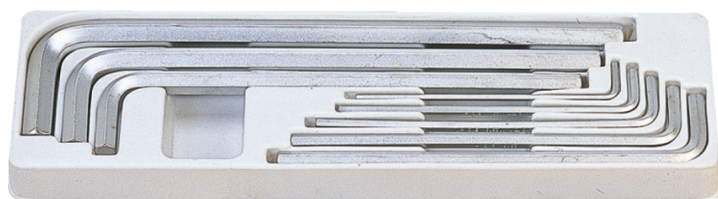

## 20208SR01

**S** Thermoformé de clés mâles 6 pans extra longues en pouces - 8 pièces

Thermoformé vide : 8420208SR01  
Dimensions L x l x h (mm) : 340x100x25  
Poids (kg) : 1.25

Series

Content

1125S

1/8", 5/32", 3/16", 1/4", 5/16", 3/8", 1/2", 9/16"