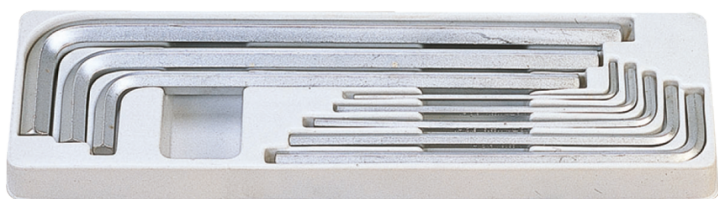

20208SR01

S Thermoformé de clés mâles 6 pans extra longues en pouces - 8 pièces

Thermoformé vide : 8420208SR01
Dimensions L x l x h (mm) : 340x100x25
Poids (kg) : 1.25

	Series	Content
		1125S
		1/8", 5/32", 3/16", 1/4", 5/16", 3/8", 1/2", 9/16"