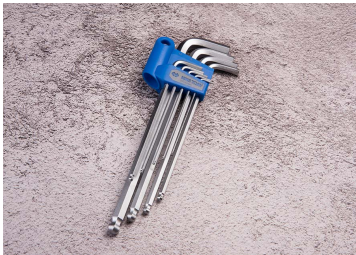

20109MR

M Jeu de clés mâles 6 pans extra longues à tête sphérique métriques en étui - 9 pièces

Poids (kg) : 0.49

■ Etui plastique

Series

Content

1120MR

H1.5 , H2 , H2.5 , H3 , H4 , H5 , H6 , H8 , H10