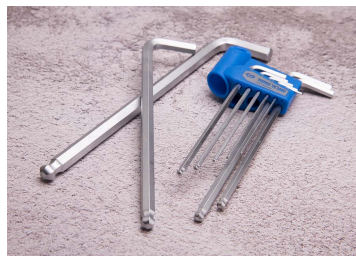

## 20109MR

**M** Jeu de clés mâles 6 pans extra longues à tête sphérique métriques en étui - 9 pièces

Poids (kg) : 0.49

■ Etui plastique

Series

Content

1120MR

H1.5 , H2 , H2.5 , H3 , H4 , H5 , H6 , H8 , H10