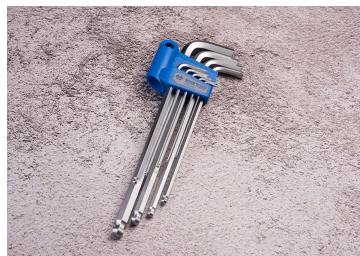

## 20109MR

**M** Jeu de clés mâles 6 pans extra longues à tête sphérique métriques en étui - 9 pièces

Poids (kg) : 0.49

■ Etui plastique

Series

Content

1120MR

H1.5 , H2 , H2.5 , H3 , H4 , H5 , H6 , H8 , H10