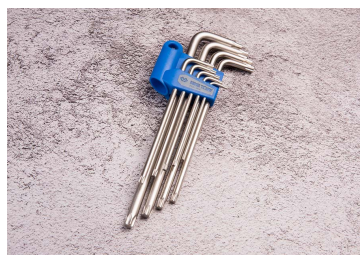

Series

Content

1123R

T10, T15, T20, T25, T27, T30, T40, T45, T50