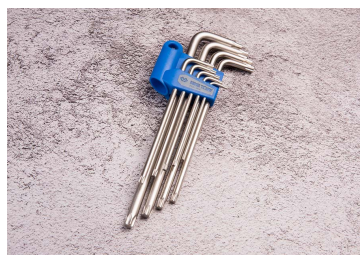

20319PR

Jeu de clés mâles longues TORX® en étui - 9 pièces

Poids (kg) : 0.5

■ Etui plastique

Series

Content

1123R

T10, T15, T20, T25, T27, T30, T40, T45, T50