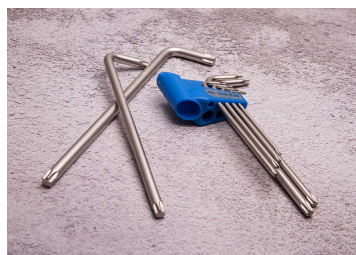

20319PR

Jeu de clés mâles longues TORX® en étui - 9 pièces

Poids (kg) : 0.5

■ Etui plastique

Series

Content

1123R

T10, T15, T20, T25, T27, T30, T40, T45, T50