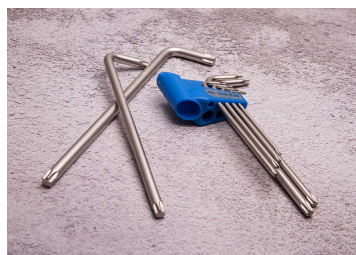

Series

Content

1123R

T10, T15, T20, T25, T27, T30, T40, T45, T50