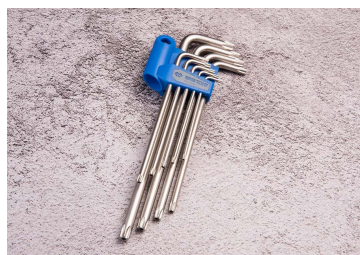

20419PR

Jeu de clés mâles longues RESISTORX® en étui - 9 pièces

Poids (kg) : 0.45

■ Etui plastique

Series

Content

1127R

T10H, T15H, T20H, T25H, T27H, T30H,
T40H, T45H, T50H