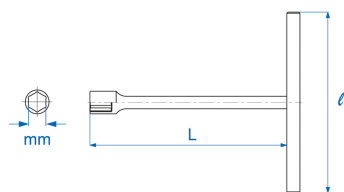

1185M

M

Clé en T avec douille métrique

DIN 475

- Métrique
- Finition chromée
- Douille 6 pans

	Dimension (mm)	L (mm)	l (mm)	Poids (g)
118508M	8	250	200	186
118509M	9	250	200	231
118510M	10	250	200	228
118511M	11	250	200	234
118512M	12	250	250	386
118513M	13	300	250	421
118514M	14	300	250	429
118517M	17	360	300	710
118519M	19	360	300	725