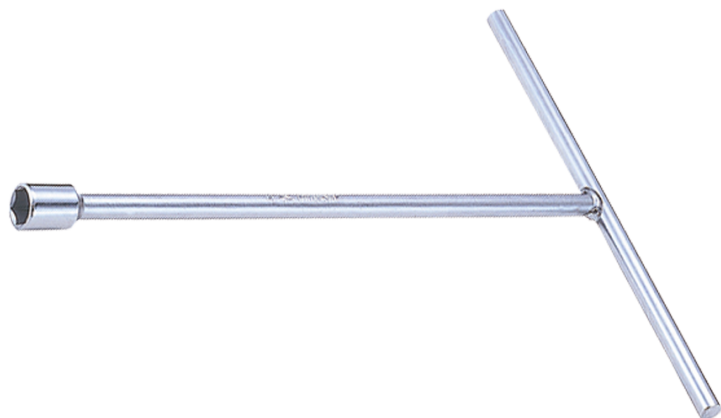

1185M

M

Clé en T avec douille métrique

DIN 475

- Métrique
- Finition chromée
- Douille 6 pans

	Dimension (mm)	L (mm)	l (mm)	Poids (g)
118508M	8	250	200	186
118509M	9	250	200	231
118510M	10	250	200	228
118511M	11	250	200	234
118512M	12	250	250	386
118513M	13	300	250	421
118514M	14	300	250	429
118517M	17	360	300	710
118519M	19	360	300	725