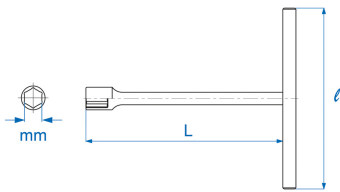

1185M

M

Clé en T avec douille métrique

DIN 475

- Métrique
- Finition chromée
- Douille 6 pans

	Dimension (mm)	L (mm)	l (mm)	Poids (g)
118508M	8	250	200	186
118509M	9	250	200	231
118510M	10	250	200	228
118511M	11	250	200	234
118512M	12	250	250	386
118513M	13	300	250	421
118514M	14	300	250	429
118517M	17	360	300	710
118519M	19	360	300	725