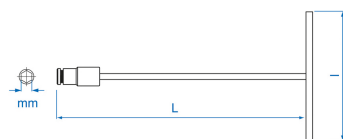

5752M

M

Clé en T avec douille articulée métrique

- Métrique
- Douille articulée à 25°
- Retenue du boulon par bille
- Idéale pour les espaces profonds difficiles d'accès
- Finition chromée
- Douille 6 pans

	Dimension (mm)	l (mm)	Poids (g)
575208M	8	450	427
575210M	10	450	430
575212M	12	450	432
575213M	13	450	433
575214M	14	450	435
575217M	17	450	440