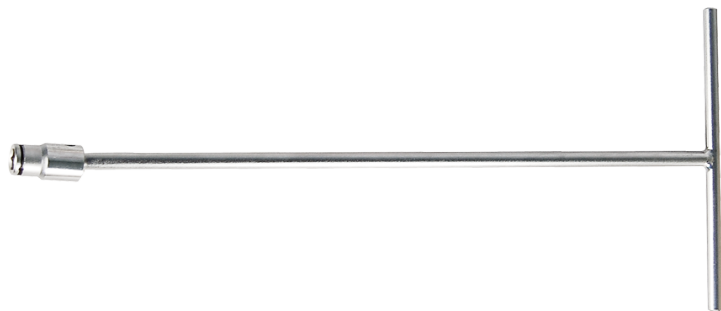

5752M

M

Clé en T avec douille articulée métrique

- Métrique
- Douille articulée à 25°
- Retenue du boulon par bille
- Idéale pour les espaces profonds difficiles d'accès
- Finition chromée
- Douille 6 pans

	Dimension (mm)	l (mm)	Poids (g)
575208M	8	450	427
575210M	10	450	430
575212M	12	450	432
575213M	13	450	433
575214M	14	450	435
575217M	17	450	440