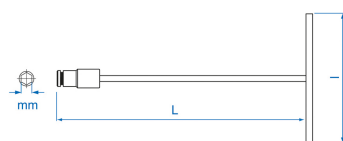

5752M

M

Clé en T avec douille articulée métrique

- Métrique
- Douille articulée à 25°
- Retenue du boulon par bille
- Idéale pour les espaces profonds difficiles d'accès
- Finition chromée
- Douille 6 pans

	Dimension (mm)	l (mm)	Poids (g)
575208M	8	450	427
575210M	10	450	430
575212M	12	450	432
575213M	13	450	433
575214M	14	450	435
575217M	17	450	440