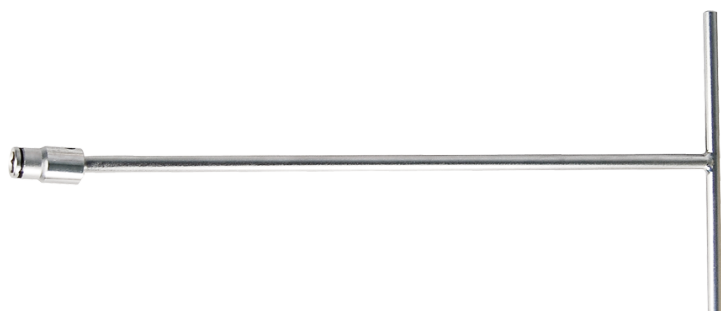

5752M

M

Clé en T avec douille articulée métrique

- Métrique
- Douille articulée à 25°
- Retenue du boulon par bille
- Idéale pour les espaces profonds difficiles d'accès
- Finition chromée
- Douille 6 pans

	Dimension (mm)	l (mm)	Poids (g)
575208M	8	450	427
575210M	10	450	430
575212M	12	450	432
575213M	13	450	433
575214M	14	450	435
575217M	17	450	440