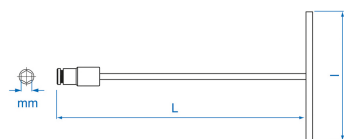

5762M

M

Clé en T avec douille articulée métrique

- Métrique
- Douille articulée à 25°
- Retenue du boulon par bille
- Idéale pour les espaces profonds difficiles d'accès
- Finition chromée
- Douille 6 pans

	Dimension (mm)	L (mm)	l (mm)	Poids (g)
576214M	14	600	200	525
576217M	17	600	200	540