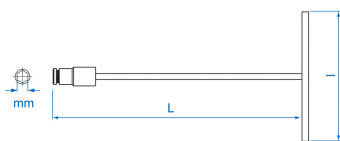

### Clé en T avec douille articulée métrique

- Métrique
- Douille articulée à 25°
- Retenue du boulon par bille
- Idéale pour les espaces profonds difficiles d'accès
- Finition chromée
- Douille 6 pans

	Dimension (mm)	L (mm)	l (mm)	Poids (g)
576214M	14	600	200	525
576217M	17	600	200	540