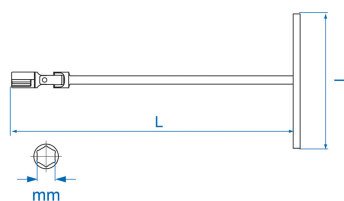

5755M

M Clé en T avec douille à double articulation métrique

- Métrique
- Douille à double articulation
- Idéale pour les espaces profonds difficiles d'accès
- Finition chromée
- Douille 6 pans

	Dimension (mm)	L (mm)	l (mm)	Poids (g)
575510M	10	396	200	400
575512M	12	400	200	400