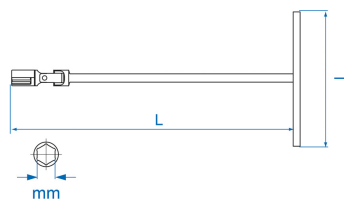

5755M

M Clé en T avec douille à double articulation métrique

- Métrique
- Douille à double articulation
- Idéale pour les espaces profonds difficiles d'accès
- Finition chromée
- Douille 6 pans

	Dimension (mm)	L (mm)	l (mm)	Poids (g)
575510M	10	396	200	400
575512M	12	400	200	400