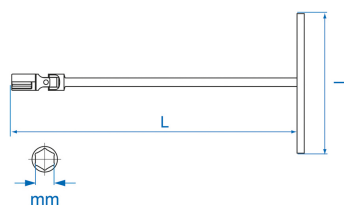

### Clé en T avec douille articulée métrique

- Métrique
- Douille articulée
- Idéale pour les espaces profonds difficiles d'accès
- Finition chromée
- Douille 6 pans

	Dimension (mm)	L (mm)	l (mm)	Poids (g)
577208M	8	400	200	425
577210M	10	400	200	425
577212M	12	400	200	425
577213M	13	450	200	425
577214M	14	450	200	425
577217M	17	450	200	425