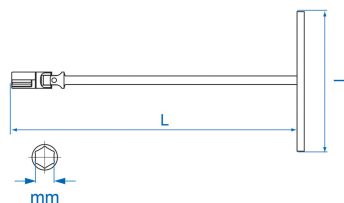

5774M

M

Clé en T avec douille articulée métrique

- Métrique
- Douille articulée
- Poignée coulissante (L ou T)
- Finition chromée
- Douille 6 pans

	Dimension (mm)	L (mm)	l (mm)	Poids (g)
577406M	6	390	200	420
577407M	7	390	200	420
577409M	9	390	200	420
577411M	11	500	200	480
577414M	14	500	200	500
577415M	15	500	200	500
577416M	16	500	200	500
577417M	17	500	200	500
577418M	18	500	200	500
577419M	19	500	200	500