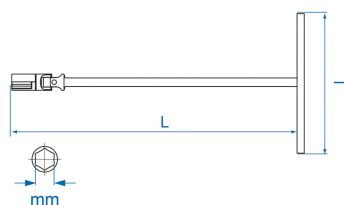

5774M

M

Clé en T avec douille articulée métrique

- Métrique
- Douille articulée
- Poignée coulissante (L ou T)
- Finition chromée
- Douille 6 pans

	Dimension (mm)	L (mm)	l (mm)	Poids (g)
577406M	6	390	200	420
577407M	7	390	200	420
577408M	8	390	200	420
577409M	9	390	200	420
577410M	10	500	200	480
577411M	11	500	200	480
577412M	12	500	200	480
577413M	13	500	200	480
577414M	14	500	200	500
577415M	15	500	200	500
577416M	16	500	200	500
577417M	17	500	200	500
577418M	18	500	200	500