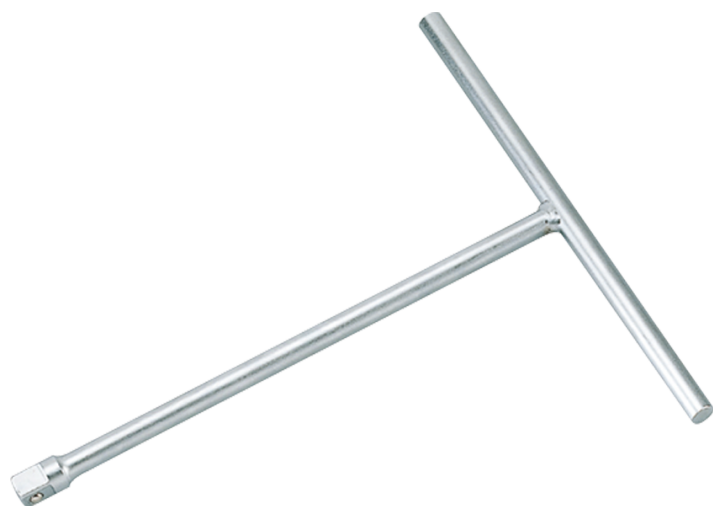

3511

Clé en T avec carré conducteur 3/8"

- carré conducteur 3/8"
- Finition chromée

	Carré conducteur	L (mm)	l (mm)	Poids (g)
351106	3/8"	268	170	325
351110	3/8"	268	250	386