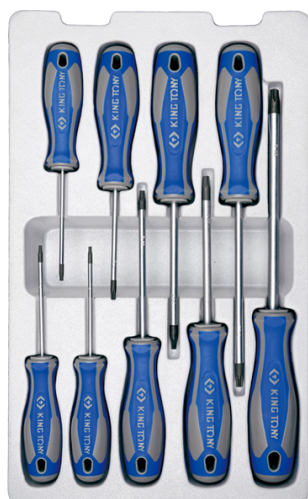

30319PR

Jeu de tournevis TORX® - 9 pièces

Poids (kg) : 0.88

Series

Content

1423

T8x75, T9x75, T10x75, T15x75, T20x100,
T25x100, T27x100, T30x125, T40x150