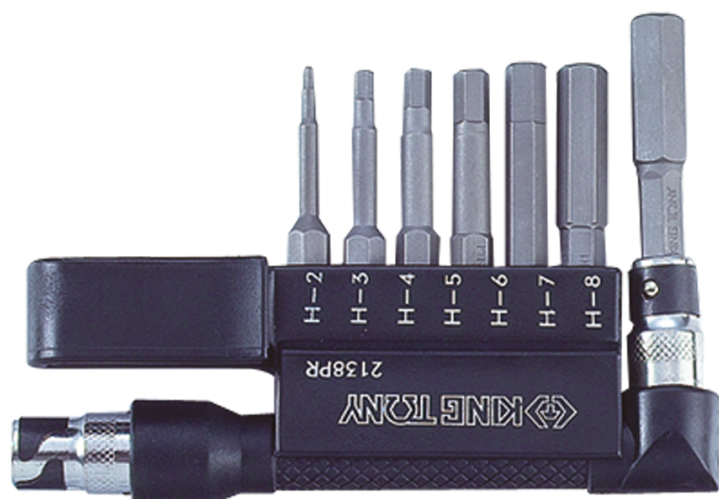

2138PR

Jeu de tournevis en L avec embouts 6 pans - 8 pièces

Poids (kg) : 0.24

- Tournevis en L. Embouts tournevis 1/4" de 50 mm de long.

Series

Content

7150H

H2 , H3 , H4 , H5 , H6 , H7 , H8