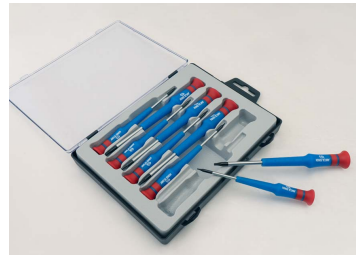

32309PR

## Jeu de tournevis de précision TORX® - 9 pièces

Poids (kg) : 0,26

Series

Content

1433

T4 x 40 , T5 x 40 , T6 x 40 , T7 x 40 , T8 x 40 , T9 x 50 , T10 x 50 , T15 x 50 , T20 x 50