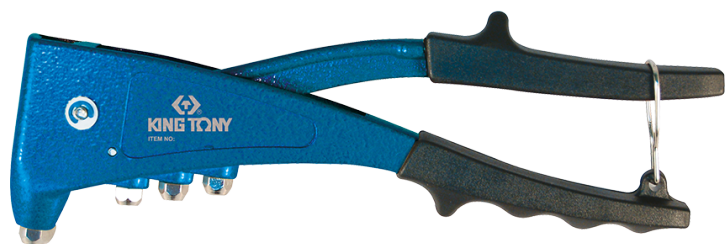

2120101

Pince à riveter manuelle

- Corps en aluminium forgé
- 4 embouchures
- Pour rivets de Ø 2.4, 3.2, 4, 4.8 mm

2120101

l (mm)

260

Poids (g)

539