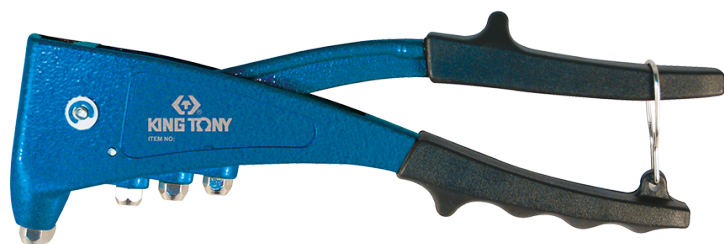

2120101

Pince à riveter manuelle

- Corps en aluminium forgé
- 4 embouchures
- Pour rivets de Ø 2.4, 3.2, 4, 4.8 mm

2120101

l (mm)

260

Poids (g)

539