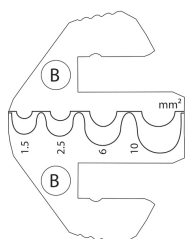

678185B

Matrice de pince à sertir B

- Cosses et connecteurs non isolés de 1.5 à 10 mm²

678185B

Poids (g)

60