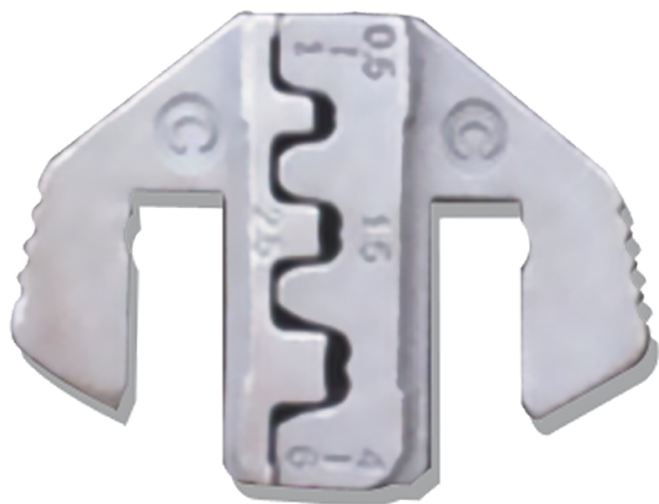

## 678185C

### Matrice de pince à sertir C

- Connecteurs femelles et fiches non isolés de 0.5 à 6 mm<sup>2</sup>

678185C

Poids (g)

60