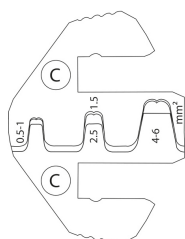

678185C

Matrice de pince à sertir C

- Connecteurs femelles et fiches non isolés de 0.5 à 6 mm²

678185C

Poids (g)

60