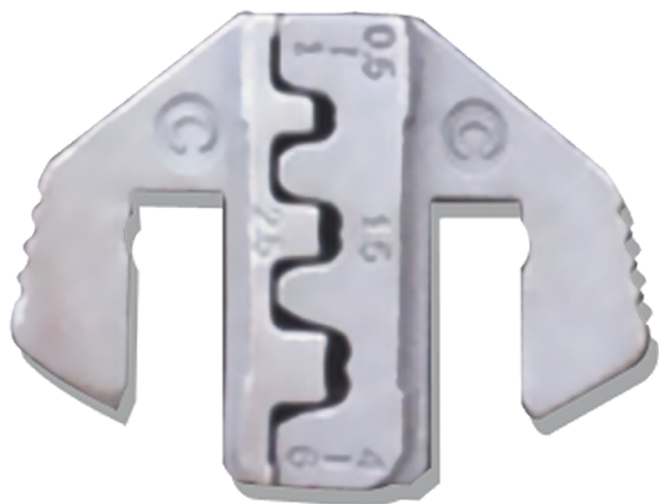

678185C

Matrice de pince à sertir C

- Connecteurs femelles et fiches non isolés de 0.5 à 6 mm²

678185C

Poids (g)

60