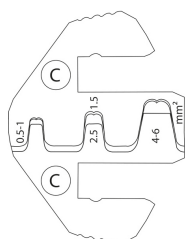

### Matrice de pince à sertir C

- Connecteurs femelles et fiches non isolés de 0.5 à 6 mm<sup>2</sup>

678185C

Poids (g)

60