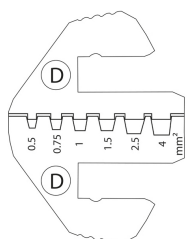

678185D

Matrice de pince à sertir D

- Embouts de fils de 0.5 à 4 mm²

678185D

Poids (g)

60