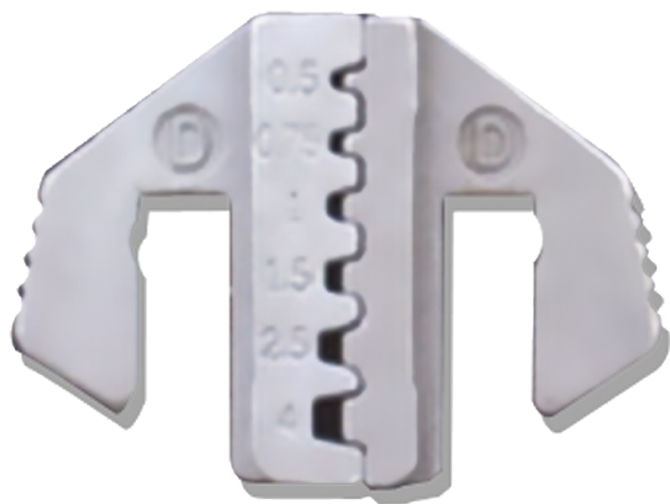

678185D

Matrice de pince à sertir D

- Embouts de fils de 0.5 à 4 mm²

678185D

Poids (g)

60