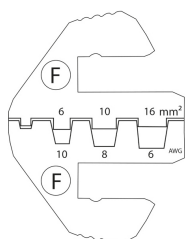

### Matrice de pince à sertir F

- Embouts de fils de 6 à 16 mm<sup>2</sup>

678185F

Poids (g)

60