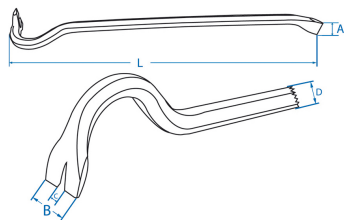

79410

Pinces à décoffrer

- Modèle forgé et traité acier C40
- Palette et arrache-clou
- Présentation laquée rouge

	Longueur L (mm)	ø D (mm)	Largeur Tête A (mm)	Largeur arrière B (mm)	Ouverture C (mm)	Poids (g)
7941060	600	18	27	34	6	1425
7941080	800	18	28	38	10	1875