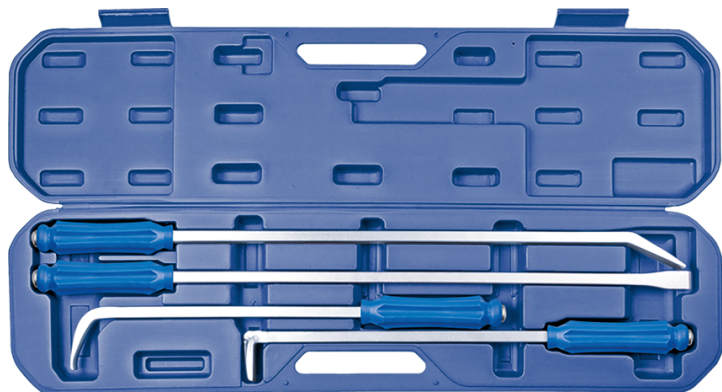

## 9TK024

### Jeu de leviers gros effort - 4 pièces

- Leviers extra longs pour plus de puissance
- Inclut un levier droit et des leviers courbés à 90°, 45° et 30° pour répondre à un grand nombre de situations d'utilisation
- Pour les gros efforts