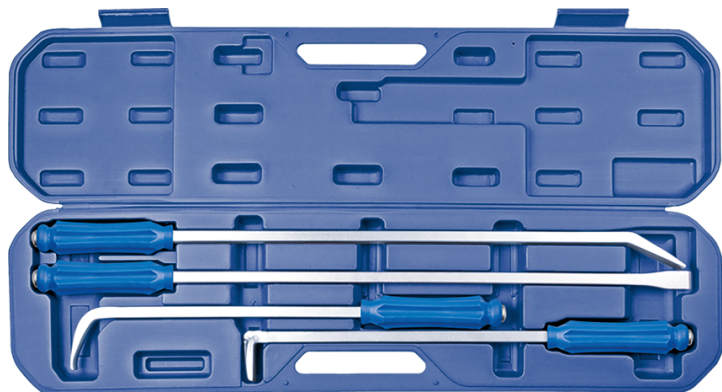

9TK024

Jeu de leviers gros effort - 4 pièces

- Leviers extra longs pour plus de puissance
- Inclut un levier droit et des leviers courbés à 90°, 45° et 30° pour répondre à un grand nombre de situations d'utilisation
- Pour les gros efforts

Series

Content

9TK2

9TK225A (x1) - 9TK225B (x1) - 9TK236A (x1) - 9TK236B (x1)