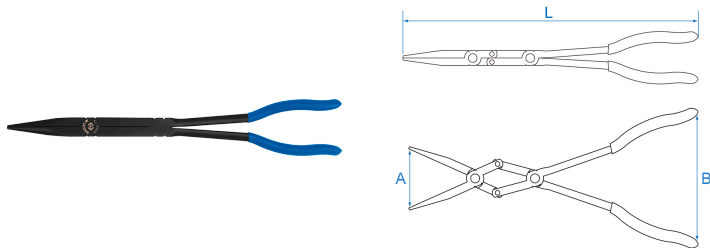

## Pince à bec demi-rond extra long et à double articulation

- Double articulation et profil fin, pour atteindre les endroits difficiles d'accès même à une seule main
- Becs dentés pour une bonne prise
- Denture fine
- Profil mince
- Bec demi-rond
- Double articulation
- Poignées en PVC

A (mm)

B (mm)

L (mm)

L (pouces)

Poids (g)

632913

50

110