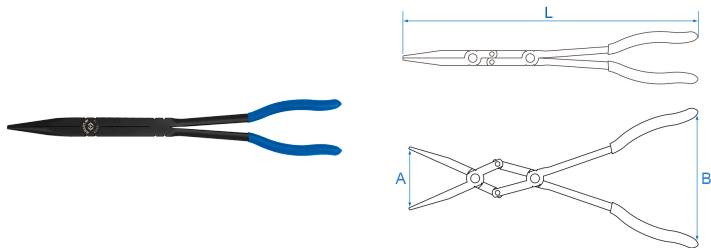

6329

Pince à bec demi-rond extra long et à double articulation

- Double articulation et profil fin, pour atteindre les endroits difficiles d'accès même à une seule main
- Becs dentés pour une bonne prise
- Denture fine
- Profil mince
- Bec demi-rond
- Double articulation
- Poignées en PVC

A (mm)

B (mm)

L (mm)

L (pouces)

Poids (g)

632913

50

110