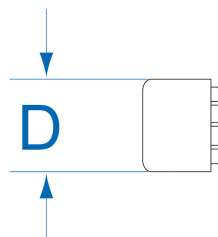

915_P

Embouts interchangeables pour massette - Polyuréthane

- Dureté Shore 92
- Système breveté d'ancrage de sécurité avec double prise

Taille D (mm)

91522P

22

91527P

27