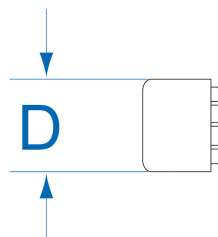

915_N

Embouts interchangeables pour massette - Nylon

- Dureté Shore 100
- Système breveté d'ancrage de sécurité avec double prise

|  | Taille D (mm) |
|---|---------------|
| 91522N | 22 |
| 91527N | 27 |
| 91532N | 32 |
| 91540N | 40 |
| 91550N | 50 |