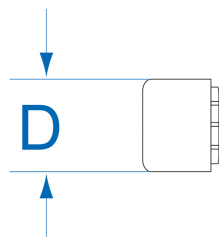

915_N

Embouts interchangeables pour massette - Nylon

- Dureté Shore 100
- Système breveté d'ancrage de sécurité avec double prise

Taille D (mm)

91522N

22

91527N

27