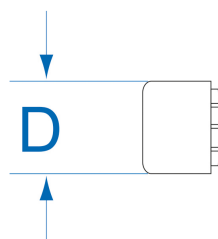

### Embouts interchangeables pour massette - Cellulose

- Dureté Shore 100
- Système breveté d'ancrage de sécurité avec double prise

|  | Taille D (mm) |
|-------------------------------------------------------------------------------------|---------------|
| 91522C                                                                              | 22            |
| 91527C                                                                              | 27            |
| 91532C                                                                              | 32            |
| 91540C                                                                              | 40            |
| 91550C                                                                              | 50            |