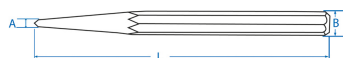

761

Pointeaux standard

- Acier forgé, chrome vanadium
- Forme hexagonale
- Finition Brunie

	Longueur L (mm)	Largeur Tête A (mm)	Largeur arrière B (mm)	Poids (g)
7610304	100	3	8	34
7610405	120	4	10	59
7610506	150	5	12	116