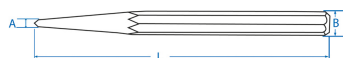

## Pointeaux standard

- Acier forgé, chrome vanadium
- Forme hexagonale
- Finition Brunie

	Longueur L (mm)	Largeur Tête A (mm)	Largeur arrière B (mm)	Poids (g)
7610304	100	3	8	34
7610405	120	4	10	59
7610506	150	5	12	116